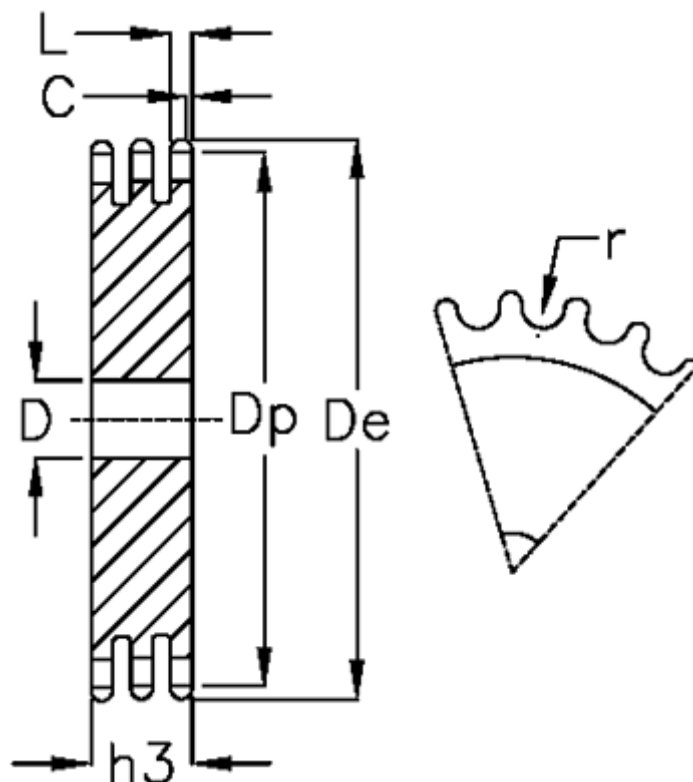

Varenummer: 616023012021
Beskrivelse: Pladehjul 32 B-3 Z=21 triplex

Mål

Antal tænder	= 21	L = 28.8
C	= 6	r = 29.21
D	= 40	
De	= 361.3	
Dp	= 340.82	
For kædebetegnelse	= 32 B-3	
For kæde størrelse	= 2 x 1 1/4	
h3	= 146	